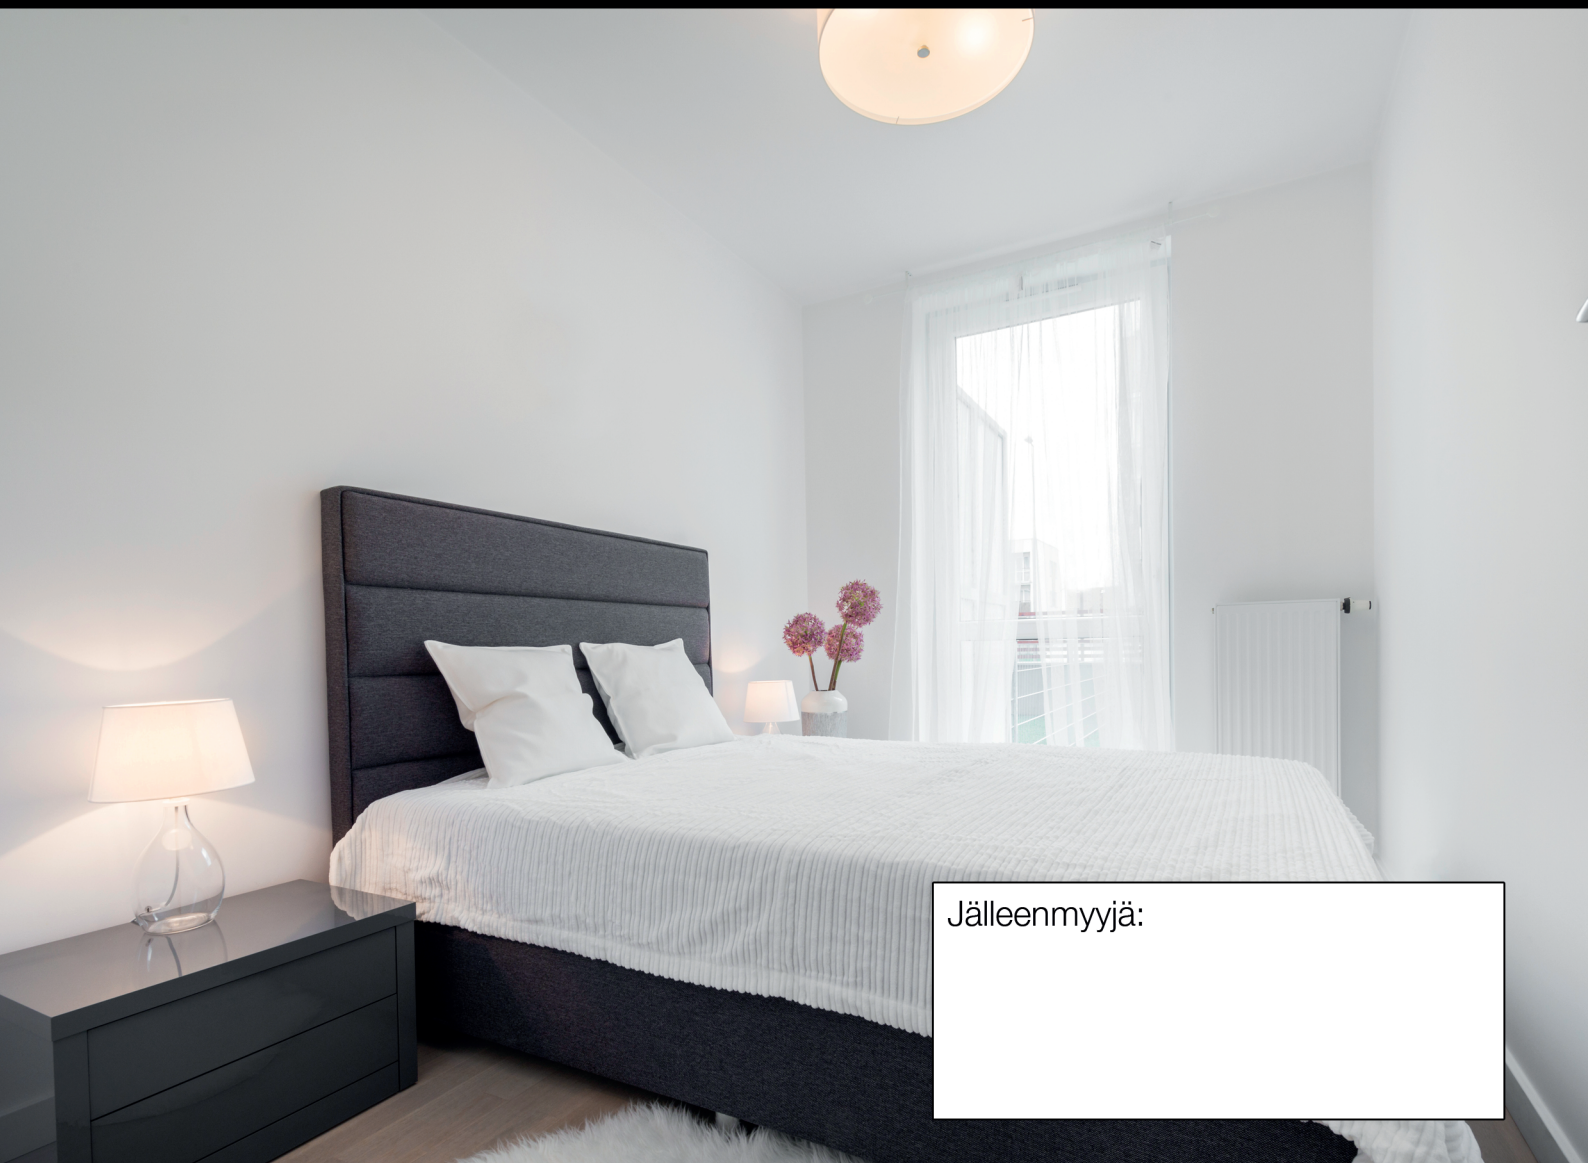

Coloria
Forte
-maalit valmistaa:

Coloria Oy

Kaakkurintie 8

37150 Nokia

p. 010-289 9500

WWW.COLORIA.FI

/ColoriaOy

Jälleenmyyjä: