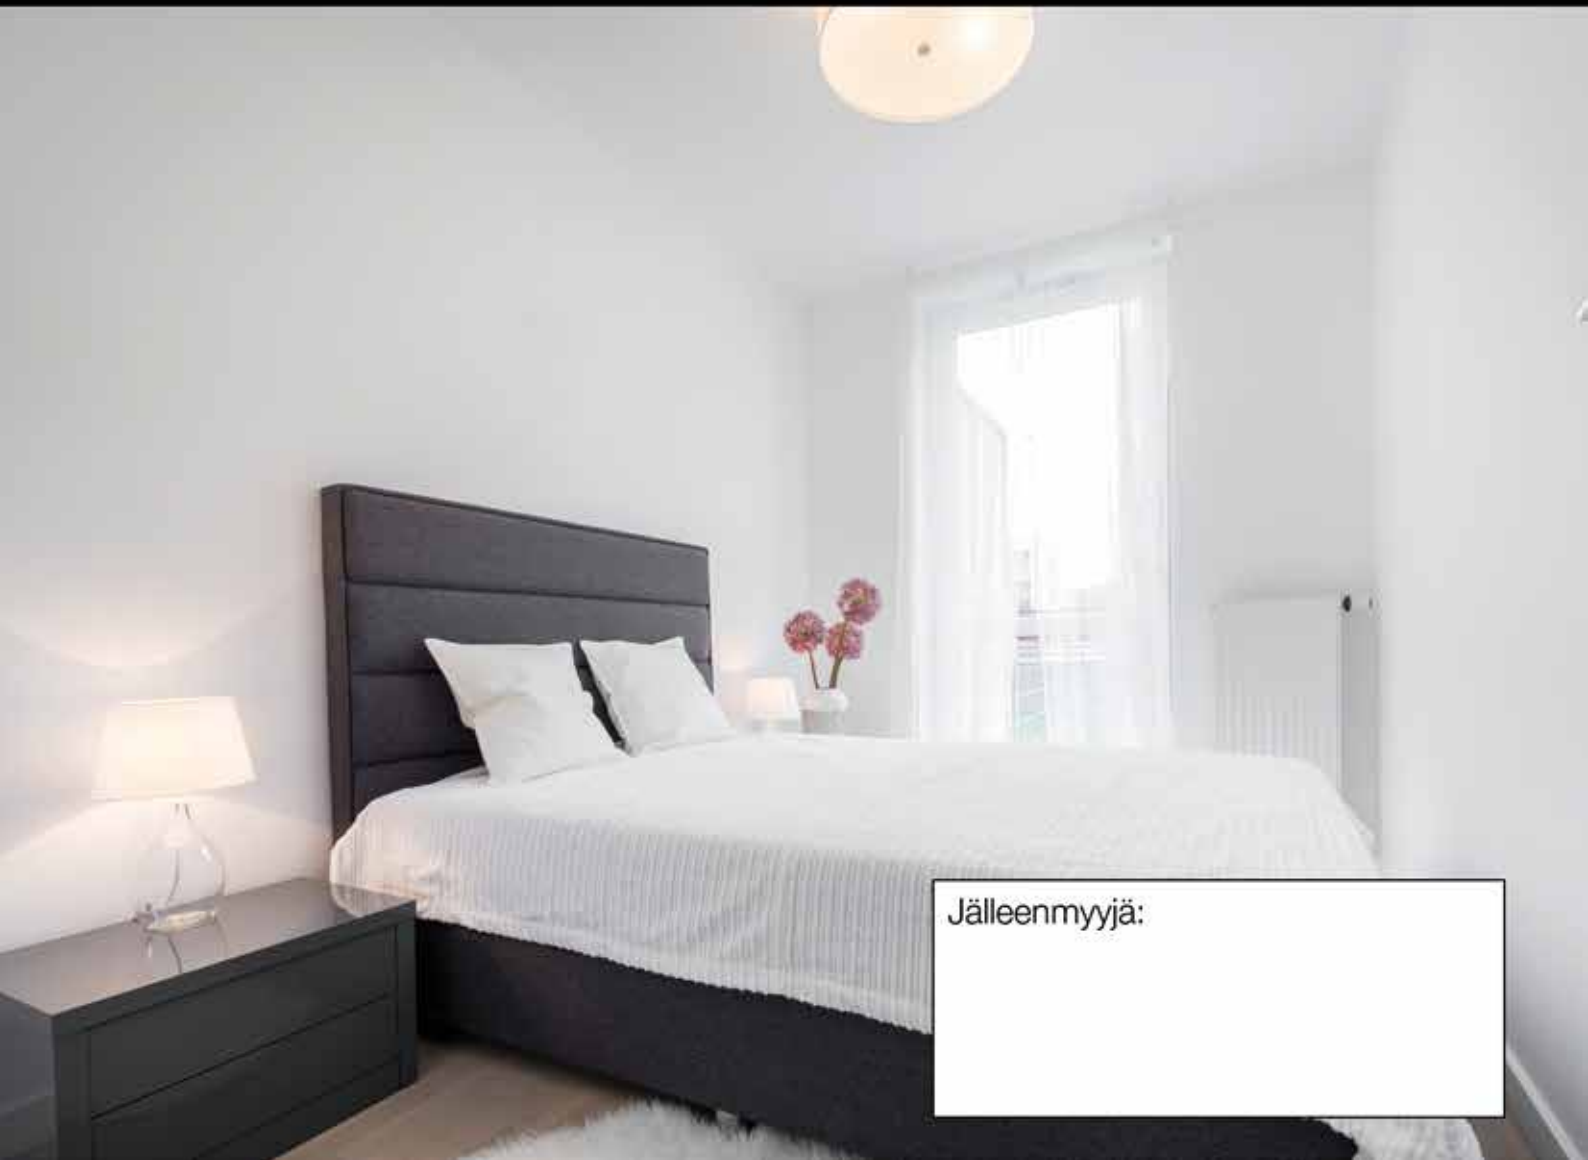

Coloria
Forte
-maalit valmistaa:

Coloria Oy

Kaakkurintie 8

37150 Nokia

p. 010-289 9500

WWW.COLORIA.FI

/ColoriaOy

Jälleenmyyjä: